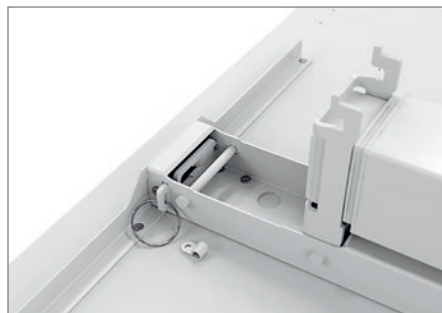

GRATIS

IN NUR 10 WERKTAGEN BEI IHNEN ZUHAUSE!

EASY GO - Sitz-Stehtisch

ATTACK - Bürodrehstuhl

ROLL ON - Rollcontainer

SPACE - Schrank

homeoffice
BOXX

EASY GO SITZ-STEHTISCH

Dynamik und Ergonomie – auch im Homeoffice ist Bewegung am Arbeitsplatz wichtig für die Gesundheit. Der Sitz-Stehtisch Easy Go kann in wenigen Sekunden elektromotorisch von 65 cm bis 125 cm mit der Auf-/Ab-Taste höhenverstellt werden. So können Sie im Wechsel mal im Sitzen und mal im Stehen arbeiten. In der Homeoffice BOXX wird Easy Go mit aufgeklappten Beinen geliefert. Sollte er mal umziehen oder weggestellt werden müssen, kann er ganz einfach und ohne Werkzeug die Beine einklappen.

Werkzeuglos zusammen klappbar

- elektrisch höhenverstellbar von 65 - 125 cm
- stabile Doppelhubsäulen
- Auf-/ Ab-Taste
- Werkzeuglos zusammen klappbar
- 4 Gestellfarben
- 9 Dekore

DEKORBEISPIELE:

Gestell: Verkehrsweiß
Tischplatte: Eiche Natur