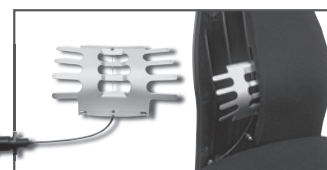

Lumbar support

Optional

Schukra, per Handrad tiefenverstellbare Lordosenstütze.
 Schukra, lumbar support depth adjustable by a hand wheel.

nicht für Modell SC 3350
 not for model SC 3350

Nackenstütze SC X4XX