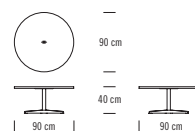

Nussbaum / Walnut

Schichtstoff / HPL board

Weiß / White

Hellgrau / Light grey

Schwarz / Black

Varianten / Variants

1808

1809

Maße / Measurements

1808

1809