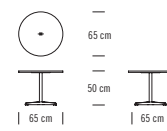

Nussbaum / Walnut

Schichtstoff / HPL board

Weiß / White

Hellgrau / Light grey

Schwarz / Black

Varianten / Variants

1808

1809

Maße / Measurements

1808

1809