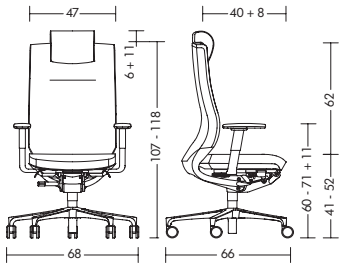

Abmessungen

ite93

mit Armlehne: 24 kg

Stoffbedarf

Modell	gleichfarbig	verschiedenfarbig	verschiedenfarbig	
		Sitz	Rücken	Nackenstütze
ite93	1,50 x 1,30 m	0,95 x 1,30 m	0,95 x 1,30 m	0,60 x 1,30 m