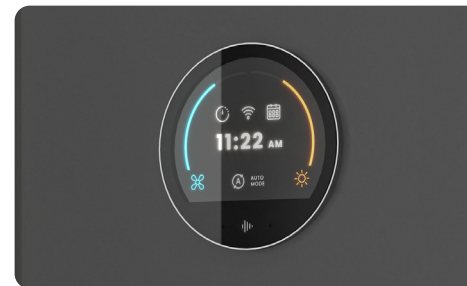

HUSHASSISTANT – TOUCHSCREEN-MODUL

Touchscreen-Modul ermöglicht eine einfache und intuitive Steuerung – Auswahl von Farbe und Intensität der Beleuchtung, Lüftergeschwindigkeiten und Möglichkeit der Verwaltung von Kabinenreservierungen.