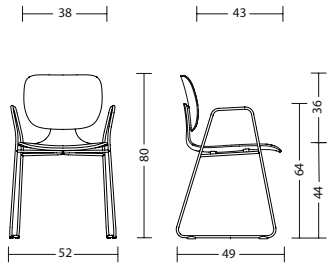

## Table, Table Outdoor

<b>Gestell</b>	<ul style="list-style-type: none"> <li>- com25: Fuß und Säule Stahl, pulverbeschichtet schwarz (RAL 9005) oder weiß-grau (RAL 9016)</li> <li>- com25o: Fuß und Säule verzinkter Stahl (mit Polyesterpulver), schwarz (RAL 9005)</li> <li>- Tischhöhe 74 cm</li> </ul>
<b>Platten</b>	<ul style="list-style-type: none"> <li>- 19 mm Dreischicht-Feinspanplatte optional in ...</li> <li>- com25: Melaminharzbeschichtung in Uni-Oberfläche, allseitig mit PP-Laserkante in Plattenfarbe. Die Lichtechtheit beträgt Mindeststufe 6 nach Wollskala. Trägermaterial nach EN 312-2003.</li> <li>- com25: Echtholzoberfläche, furniert, Seitenkanten mit 3 mm dicken Furnieranleimer, Oberfläche mit widerstandsfähigem Zwei-Komponenten-Polyurethanlack auf Wasserbasis.</li> <li>- com25: Furnier ist ein Naturprodukt. Der Farbton des Furniers hängt von Art und Beschaffenheit des Holzes ab und kann variieren. Jedes Holz verändert durch Lichteinwirkung seine Farbe. Naturbedingte Unterschiede sind kein Reklamationsgrund, sondern Beweis für die Echtheit des Materials.</li> <li>- com25: HPL soft touch Oberfläche. Samtig warme Oberfläche mit Anti-Fingerprint-Eigenschaft. 12 mm gerade Außenkante, unterseitig gefast.</li> <li>- com25o: UV-beständige HPL-Platte (10 mm) mit Anti-Fingerprint-Eigenschaft, die sich durch hohe Abrieb-, Stoß- und Kratzfestigkeit auszeichnet. 9 mm gerade Außenkante, unterseitig gefast.</li> </ul>
<b>Garantie</b>	<ul style="list-style-type: none"> <li>- 5 Jahre (s. Verkaufs- und Lieferbedingungen)</li> </ul>

## Abmessungen

**com77**  
ohne Armlehne: 8 kg

**com66**  
mit Armlehne: 6 kg  
ohne Armlehne: 5 kg

**com55**  
mit Armlehne: 7 kg  
ohne Armlehne: 6 kg

**com55**  
mit Armlehne: 7 kg  
ohne Armlehne: 6 kg