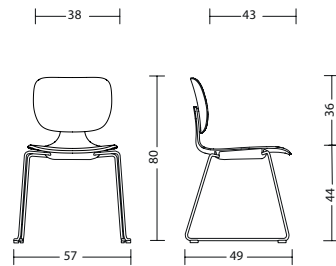

## Table, Table Outdoor

<b>Gestell</b>	<ul style="list-style-type: none"> <li>- com25: Fuß und Säule Stahl, pulverbeschichtet schwarz (RAL 9005) oder weiß-grau (RAL 9016)</li> <li>- com25o: Fuß und Säule verzinkter Stahl (mit Polyesterpulver), schwarz (RAL 9005)</li> <li>- Tischhöhe 74 cm</li> </ul>
<b>Platten</b>	<ul style="list-style-type: none"> <li>- 19 mm Dreischicht-Feinspanplatte optional in ...</li> <li>- com25: Melaminharzbeschichtung in Uni-Oberfläche, allseitig mit PP-Laserkante in Plattenfarbe. Die Lichtechtheit beträgt Mindeststufe 6 nach Wollskala. Trägermaterial nach EN 312-2003.</li> <li>- com25: Echtholzoberfläche, furniert, Seitenkanten mit 3 mm dicken Furnieranleimer, Oberfläche mit widerstandsfähigem Zwei-Komponenten-Polyurethanlack auf Wasserbasis.</li> <li>- com25: Furnier ist ein Naturprodukt. Der Farbton des Furniers hängt von Art und Beschaffenheit des Holzes ab und kann variieren. Jedes Holz verändert durch Lichteinwirkung seine Farbe. Naturbedingte Unterschiede sind kein Reklamationsgrund, sondern Beweis für die Echtheit des Materials.</li> <li>- com25: HPL soft touch Oberfläche. Samtig warme Oberfläche mit Anti-Fingerprint-Eigenschaft. 12 mm gerade Außenkante, unterseitig gefast.</li> <li>- com25o: UV-beständige HPL-Platte (10 mm) mit Anti-Fingerprint-Eigenschaft, die sich durch hohe Abrieb-, Stoß- und Kratzfestigkeit auszeichnet. 9 mm gerade Außenkante, unterseitig gefast.</li> </ul>
<b>Garantie</b>	<ul style="list-style-type: none"> <li>- 5 Jahre (s. Verkaufs- und Lieferbedingungen)</li> </ul>

## Abmessungen

**com77**  
ohne Armlehne: 8 kg

**com66**  
mit Armlehne: 6 kg  
ohne Armlehne: 5 kg

**com55**  
mit Armlehne: 7 kg  
ohne Armlehne: 6 kg

**com55**  
mit Armlehne: 7 kg  
ohne Armlehne: 6 kg

**com66h**  
mit Armlehne: 8 kg  
ohne Armlehne: 7 kg

**com55h**  
ohne Armlehne: 9 kg

**com55o**  
ohne Armlehne: 6 kg

**com35**  
mit Armlehne: 11 kg  
ohne Armlehne: 9 kg

**com25**  
Gewicht: 32 kg / 30 kg