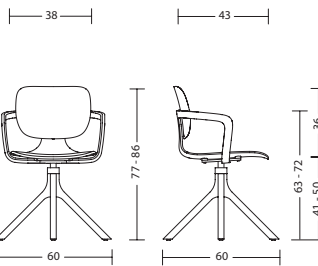

## Table, Table Outdoor

<b>Gestell</b>	<ul style="list-style-type: none"> <li>- com25: Fuß und Säule Stahl, pulverbeschichtet schwarz (RAL 9005) oder weiß-grau (RAL 9016)</li> <li>- com25o: Fuß und Säule verzinkter Stahl (mit Polyesterpulver), schwarz (RAL 9005)</li> <li>- Tischhöhe 74 cm</li> </ul>
<b>Platten</b>	<ul style="list-style-type: none"> <li>- 19 mm Dreischicht-Feinspanplatte optional in ...</li> <li>- com25: Melaminharzbeschichtung in Uni-Oberfläche, allseitig mit PP-Laserkante in Plattenfarbe. Die Lichtechtheit beträgt Mindeststufe 6 nach Wollskala. Trägermaterial nach EN 312-2003.</li> <li>- com25: Echtholzoberfläche, furniert, Seitenkanten mit 3 mm dicken Furnieranleimer, Oberfläche mit widerstandsfähigem Zwei-Komponenten-Polyurethanlack auf Wasserbasis.</li> <li>- com25: Furnier ist ein Naturprodukt. Der Farbton des Furniers hängt von Art und Beschaffenheit des Holzes ab und kann variieren. Jedes Holz verändert durch Lichteinwirkung seine Farbe. Naturbedingte Unterschiede sind kein Reklamationsgrund, sondern Beweis für die Echtheit des Materials.</li> <li>- com25: HPL soft touch Oberfläche. Samtig warme Oberfläche mit Anti-Fingerprint-Eigenschaft. 12 mm gerade Außenkante, unterseitig gefast.</li> <li>- com25o: UV-beständige HPL-Platte (10 mm) mit Anti-Fingerprint-Eigenschaft, die sich durch hohe Abrieb-, Stoß- und Kratzfestigkeit auszeichnet. 9 mm gerade Außenkante, unterseitig gefast.</li> </ul>
<b>Garantie</b>	<ul style="list-style-type: none"> <li>- 5 Jahre (s. Verkaufs- und Lieferbedingungen)</li> </ul>

## Abmessungen

**com77**  
ohne Armlehne: 8 kg

**com66**  
mit Armlehne: 6 kg  
ohne Armlehne: 5 kg

**com55**  
mit Armlehne: 7 kg  
ohne Armlehne: 6 kg

**com55**  
mit Armlehne: 7 kg  
ohne Armlehne: 6 kg

**com66h**  
mit Armlehne: 8 kg  
ohne Armlehne: 7 kg

**com55h**  
ohne Armlehne: 9 kg

**com55o**  
ohne Armlehne: 6 kg

**com35**  
mit Armlehne: 11 kg  
ohne Armlehne: 9 kg

**com25**  
Gewicht: 32 kg / 30 kg