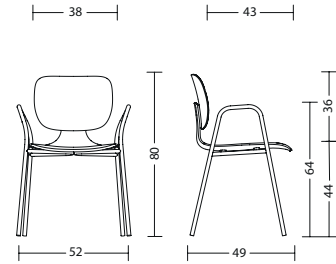

## Table, Table Outdoor

<b>Gestell</b>	<ul style="list-style-type: none"> <li>- com25: Fuß und Säule Stahl, pulverbeschichtet schwarz (RAL 9005) oder weiß-grau (RAL 9016)</li> <li>- com25o: Fuß und Säule verzinkter Stahl (mit Polyesterpulver), schwarz (RAL 9005)</li> <li>- Tischhöhe 74 cm</li> </ul>
<b>Platten</b>	<ul style="list-style-type: none"> <li>- 19 mm Dreischicht-Feinspanplatte optional in ...</li> <li>- com25: Melaminharzbeschichtung in Uni-Oberfläche, allseitig mit PP-Laserkante in Plattenfarbe. Die Lichtechtheit beträgt Mindeststufe 6 nach Wollskala. Trägermaterial nach EN 312-2003.</li> <li>- com25: Echtholzoberfläche, furniert, Seitenkanten mit 3 mm dicken Furnieranleimer, Oberfläche mit widerstandsfähigem Zwei-Komponenten-Polyurethanlack auf Wasserbasis.</li> <li>- com25: Furnier ist ein Naturprodukt. Der Farbton des Furniers hängt von Art und Beschaffenheit des Holzes ab und kann variieren. Jedes Holz verändert durch Lichteinwirkung seine Farbe. Naturbedingte Unterschiede sind kein Reklamationsgrund, sondern Beweis für die Echtheit des Materials.</li> <li>- com25: HPL soft touch Oberfläche. Samtig warme Oberfläche mit Anti-Fingerprint-Eigenschaft. 12 mm gerade Außenkante, unterseitig gefast.</li> <li>- com25o: UV-beständige HPL-Platte (10 mm) mit Anti-Fingerprint-Eigenschaft, die sich durch hohe Abrieb-, Stoß- und Kratzfestigkeit auszeichnet. 9 mm gerade Außenkante, unterseitig gefast.</li> </ul>
<b>Garantie</b>	<ul style="list-style-type: none"> <li>- 5 Jahre (s. Verkaufs- und Lieferbedingungen)</li> </ul>

## Abmessungen

**com77**  
ohne Armlehne: 8 kg

**com66**  
mit Armlehne: 6 kg  
ohne Armlehne: 5 kg

**com55**  
mit Armlehne: 7 kg  
ohne Armlehne: 6 kg

**com55**  
mit Armlehne: 7 kg  
ohne Armlehne: 6 kg

**com66h**  
mit Armlehne: 8 kg  
ohne Armlehne: 7 kg

**com55h**  
ohne Armlehne: 9 kg

**com55o**  
ohne Armlehne: 6 kg

**com35**  
mit Armlehne: 11 kg  
ohne Armlehne: 9 kg

**com25**  
Gewicht: 32 kg / 30 kg