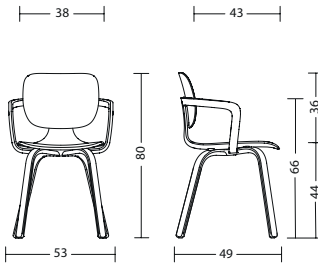

com66
mit Armlehne: 6 kg
ohne Armlehne: 5 kg