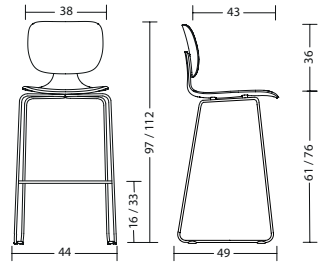

## Table, Table Outdoor

<b>Gestell</b>	<ul style="list-style-type: none"> <li>- com25: Fuß und Säule Stahl, pulverbeschichtet schwarz (RAL 9005) oder weiß-grau (RAL 9016)</li> <li>- com25o: Fuß und Säule verzinkter Stahl (mit Polyesterpulver), schwarz (RAL 9005)</li> <li>- Tischhöhe 74 cm</li> </ul>
<b>Platten</b>	<ul style="list-style-type: none"> <li>- 19 mm Dreischicht-Feinspanplatte optional in ...</li> <li>- com25: Melaminharzbeschichtung in Uni-Oberfläche, allseitig mit PP-Laserkante in Plattenfarbe. Die Lichtechtheit beträgt Mindeststufe 6 nach Wollskala. Trägermaterial nach EN 312-2003.</li> <li>- com25: Echtholzoberfläche, furniert, Seitenkanten mit 3 mm dicken Furnieranleimer, Oberfläche mit widerstandsfähigem Zwei-Komponenten-Polyurethanlack auf Wasserbasis.</li> <li>- com25: Furnier ist ein Naturprodukt. Der Farbton des Furniers hängt von Art und Beschaffenheit des Holzes ab und kann variieren. Jedes Holz verändert durch Lichteinwirkung seine Farbe. Naturbedingte Unterschiede sind kein Reklamationsgrund, sondern Beweis für die Echtheit des Materials.</li> <li>- com25: HPL soft touch Oberfläche. Samtig warme Oberfläche mit Anti-Fingerprint-Eigenschaft. 12 mm gerade Außenkante, unterseitig gefast.</li> <li>- com25o: UV-beständige HPL-Platte (10 mm) mit Anti-Fingerprint-Eigenschaft, die sich durch hohe Abrieb-, Stoß- und Kratzfestigkeit auszeichnet. 9 mm gerade Außenkante, unterseitig gefast.</li> </ul>
<b>Garantie</b>	<ul style="list-style-type: none"> <li>- 5 Jahre (s. Verkaufs- und Lieferbedingungen)</li> </ul>

## Abmessungen

**com77**  
ohne Armlehne: 8 kg

**com66**  
mit Armlehne: 6 kg  
ohne Armlehne: 5 kg

**com55**  
mit Armlehne: 7 kg  
ohne Armlehne: 6 kg

**com55**  
mit Armlehne: 7 kg  
ohne Armlehne: 6 kg

**com66h**  
mit Armlehne: 8 kg  
ohne Armlehne: 7 kg

**com55h**  
ohne Armlehne: 9 kg

**com55o**  
ohne Armlehne: 6 kg

**com35**  
mit Armlehne: 11 kg  
ohne Armlehne: 9 kg

**com25**  
Gewicht: 32 kg / 30 kg