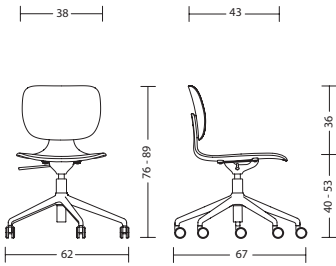

Abmessungen

com77
ohne Armlehne: 8 kg