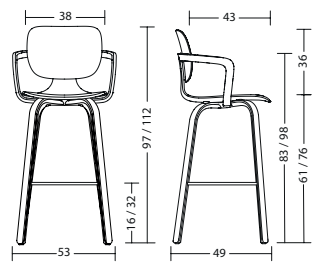

## Table, Table Outdoor

<b>Gestell</b>	<ul style="list-style-type: none"> <li>- com25: Fuß und Säule Stahl, pulverbeschichtet schwarz (RAL 9005) oder weiß-grau (RAL 9016)</li> <li>- com25o: Fuß und Säule verzinkter Stahl (mit Polyesterpulver), schwarz (RAL 9005)</li> <li>- Tischhöhe 74 cm</li> </ul>
<b>Platten</b>	<ul style="list-style-type: none"> <li>- 19 mm Dreischicht-Feinspanplatte optional in ...</li> <li>- com25: Melaminharzbeschichtung in Uni-Oberfläche, allseitig mit PP-Laserkante in Plattenfarbe. Die Lichtechtheit beträgt Mindeststufe 6 nach Wollskala. Trägermaterial nach EN 312-2003.</li> <li>- com25: Echtholzoberfläche, furniert, Seitenkanten mit 3 mm dicken Furnieranleimer, Oberfläche mit widerstandsfähigem Zwei-Komponenten-Polyurethanlack auf Wasserbasis.</li> <li>- com25: Furnier ist ein Naturprodukt. Der Farbton des Furniers hängt von Art und Beschaffenheit des Holzes ab und kann variieren. Jedes Holz verändert durch Lichteinwirkung seine Farbe. Naturbedingte Unterschiede sind kein Reklamationsgrund, sondern Beweis für die Echtheit des Materials.</li> <li>- com25: HPL soft touch Oberfläche. Samtig warme Oberfläche mit Anti-Fingerprint-Eigenschaft. 12 mm gerade Außenkante, unterseitig gefast.</li> <li>- com25o: UV-beständige HPL-Platte (10 mm) mit Anti-Fingerprint-Eigenschaft, die sich durch hohe Abrieb-, Stoß- und Kratzfestigkeit auszeichnet. 9 mm gerade Außenkante, unterseitig gefast.</li> </ul>
<b>Garantie</b>	<ul style="list-style-type: none"> <li>- 5 Jahre (s. Verkaufs- und Lieferbedingungen)</li> </ul>

## Abmessungen

**com77**  
ohne Armlehne: 8 kg

**com66**  
mit Armlehne: 6 kg  
ohne Armlehne: 5 kg

**com55**  
mit Armlehne: 7 kg  
ohne Armlehne: 6 kg

**com55**  
mit Armlehne: 7 kg  
ohne Armlehne: 6 kg

**com66h**  
mit Armlehne: 8 kg  
ohne Armlehne: 7 kg

**com55h**  
ohne Armlehne: 9 kg

**com55o**  
ohne Armlehne: 6 kg

**com35**  
mit Armlehne: 11 kg  
ohne Armlehne: 9 kg

**com25**  
Gewicht: 32 kg / 30 kg