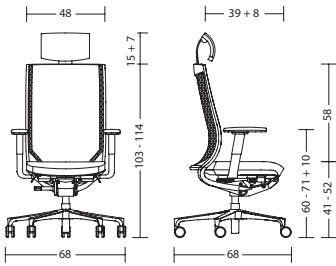

Abmessungen

due93 / due92

mit Armlehne: 21 kg / 20 kg

Stoffbedarf

Modell	gleichfarbig	verschiedenfarbig	verschiedenfarbig	Nackenstütze
	Sitz und Rücken	Sitz	Rücken	
due93	1,00 x 1,30 m	0,85 x 1,30 m	0,93 x 1,30 m	0,40 x 1,30 m
due92	1,00 x 1,30 m	0,85 x 1,30 m	0,93 x 1,30 m	-

Lederbedarf auf Anfrage