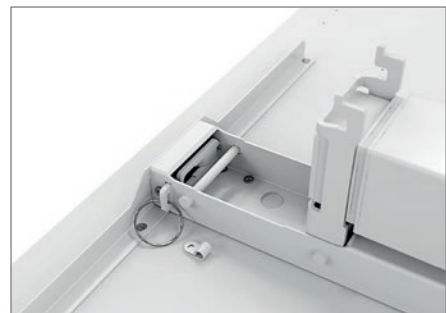

GRATIS

IN NUR 10 WERKTAGEN BEI IHNEN ZUHAUSE!

EASY GO - Sitz-Stehtisch

ATTACK - Bürodrehstuhl

ROLL ON - Rollcontainer

SPACE - Schrank

homeoffice
BOXX

EASY GO SITZ-STEHTISCH

Dynamik und Ergonomie – auch im Homeoffice ist Bewegung am Arbeitsplatz wichtig für die Gesundheit. Der Sitz-Stehtisch Easy Go kann in wenigen Sekunden elektromotorisch von 65 cm bis 125 cm mit der Auf-/Ab-Taste höhenverstellt werden. So können Sie im Wechsel mal im Sitzen und mal im Stehen arbeiten. In der Homeoffice BOXX wird Easy Go mit aufgeklappten Beinen geliefert. Sollte er mal umziehen oder weggestellt werden müssen, kann er ganz einfach und ohne Werkzeug die Beine einklappen.

Werkzeuglos zusammen klappbar

- elektrisch höhenverstellbar von 65 - 125 cm
- stabile Doppelhubsäulen
- Auf-/ Ab-Taste
- Werkzeuglos zusammen klappbar
- 4 Gestellfarben
- 9 Dekore

DEKORBEISPIELE:

Gestell: Verkehrsweiß
Tischplatte: Eiche Natur