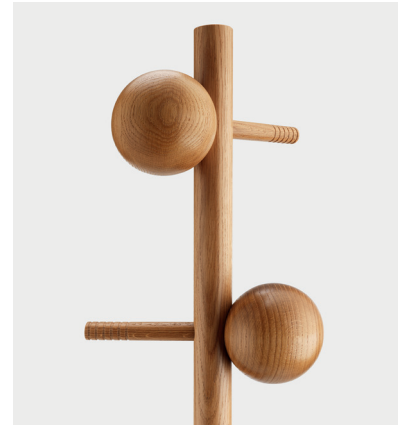

HOLZER-Garderobe HZ 1010

Die HOLZER-Garderobe ergänzt die Einrichtung im Objekt- und Wohnbereich. Auch hier sorgt die klare Form der HOLZER-Serie für Ordnung. Nicht nur Material und Verarbeitung sind eine erstklassige Referenz: Schon der Prototyp stand im Wiener Auktionshaus Dorotheum.

Ausstattung:

- Garderobe aus Nussbaum oder Eiche massiv, lackiert
- Tellerfuß aus Edelstahl massiv

Maße:

Garderobehöhe:	1600 mm
Tellerfuß-durchmesser:	400 mm
Tellerfußhöhe:	6 mm