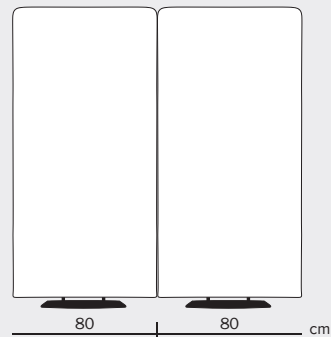

Komplette Abschirmung
Complete shielding