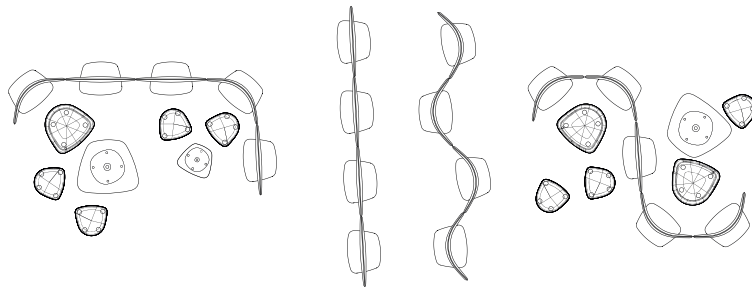

AO 5902

AO 5901

Allora Zonierungselemente | Dividing elements

Einfach Räume schaffen: Die Zonierungselemente erlauben eine variable Gestaltung von Ruhe-, Kreativ- oder Wartezonen. Mit abgerundeten Kanten, harmonischen Farben und hochwertigem Stoffbezug fügen sie sich nahtlos in den Stil der Allora-Kollektion ein. Durch die wahlweise gebogenen oder geraden Elemente lassen sich schnell und unkompliziert individuelle Wandverläufe kreieren.

Creating spaces made easy: these dividing elements allow for an adaptable set-up of quiet zones, brainstorming areas or waiting rooms. With their rounded corners, harmonious colours and high-quality fabric covers, they are a perfect fit to the Allora collection. There are curved and straight elements to choose from, so that individual wall panels can be set up both quickly and easily.

By connecting several dividing elements while using a plug connection (supplied as standard) both an open view as well as a complete shielding can be achieved.

Offener Durchblick
Open view

Komplette Abschirmung
Complete shielding

Tische | Tables

Modellnummer Model number	AO 5931	AO 5932	AO 5933
Produktart Product type	Beistelltisch, Höhe 47 cm Side table, height 47 cm	Beistelltisch, Höhe 35 cm Side table, height 35 cm	Beistelltisch, Höhe 35 cm Side table, height 35 cm
Fuß Base	Stahl, schwarz pulver- beschichtet Steel, black powder-coated	Stahl, schwarz pulver- beschichtet Steel, black powder-coated	Stahl, schwarz pulver- beschichtet Steel, black powder-coated
Tischplatte (Oberfläche) Table top (surface)	HPL weiß 10 mm Eiche natur 10 mm HPL white 10 mm Natural oak veneer 10 mm	HPL weiß 10 mm Eiche natur 10 mm HPL white 10 mm Natural oak veneer 10 mm	HPL weiß 10 mm Eiche natur 10 mm HPL white 10 mm Natural oak veneer 10 mm
Gesamtbreite/-tiefe/-höhe (cm) Overall width/depth/height (cm)	39 / 34 / 47	46 / 41 / 35	70 / 60 / 35