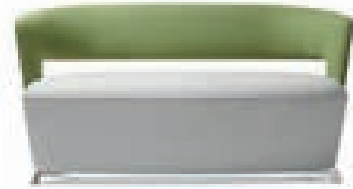

AO 5911 AO 5961	AO 5912 AO 5962	AO 5913 AO 5963
Loungesessel, Einziter Lounge chair, single seater	Loungesessel, Zweisitzer Lounge chair, two-seater	Loungesessel, Dreisitzer Lounge chair, three-seater
Vollpolster Fully upholstered	Vollpolster Fully upholstered	Vollpolster Fully upholstered
Variante 1 (AO 5911) Farbe 1: Sitzfläche/-korpus umlaufend Farbe 2: Rückenlehne innen/außen	Variante 1 (AO 5912) Farbe 1: Sitzfläche/-korpus umlaufend Farbe 2: Rückenlehne innen/außen	Variante 1 (AO 5913) Farbe 1: Sitzfläche/-korpus umlaufend Farbe 2: Rückenlehne innen/außen
Variante 2 (AO 5961) Farbe 1: Sitzfläche + Rückenlehne innen Farbe 2: Sitzkorpus umlaufend + Rückenlehne außen	Variante 2 (AO 5962) Farbe 1: Sitzfläche + Rückenlehne innen Farbe 2: Sitzkorpus umlaufend + Rückenlehne außen	Variante 2 (AO 5963) Farbe 1: Sitzfläche + Rückenlehne innen Farbe 2: Sitzkorpus umlaufend + Rückenlehne außen
Variant 1 (AO 5911) Colour 1: Seat surface/seat body outside Colour 2: Backrest inside/outside	Variant 1 (AO 5912) Colour 1: Seat surface/seat body outside Colour 2: Backrest inside/outside	Variant 1 (AO 5913) Colour 1: Seat surface/seat body outside Colour 2: Backrest inside/outside
Variant 2 (AO 5961) Colour 1: Seat surface + backrest inside Colour 2: Seat body + backrest outside	Variant 2 (AO 5962) Colour 1: Seat surface + backrest inside Colour 2: Seat body + backrest outside	Variant 2 (AO 5963) Colour 1: Seat surface + backrest inside Colour 2: Seat body + backrest outside
Aluminium, poliert Polished aluminium	Aluminium, poliert Polished aluminium	Aluminium, poliert Polished aluminium
73 / 69 / 78 / 45	151 / 69 / 78 / 45	215 / 69 / 78 / 45