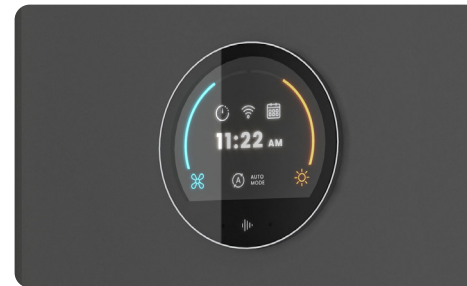

HUSHASSISTANT – TOUCHSCREEN-MODUL

Touchscreen-Modul ermöglicht eine einfache und intuitive Steuerung – Auswahl von Farbe und Intensität der Beleuchtung, Lüftergeschwindigkeiten und Möglichkeit der Verwaltung von Kabinenreservierungen.