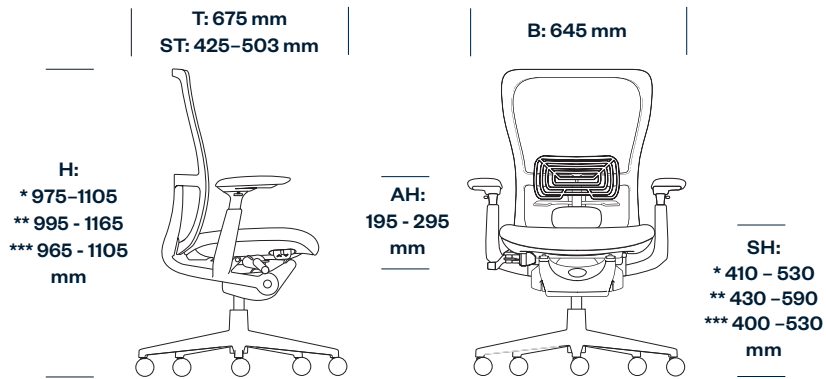

Zody II Netz / Digital Knit / Gepolsterter Rücken / Typ A EMEA-Markt

* Bürostuhl ** Dual-Posture *** Typ A

Materialien:

Gestell Kunststoff: Schwarz oder Fog */***

Gestell Aluminium: Schwarz Struktur, Weiss Struktur, Titanium oder Aluminium poliert

Kunststoff: Schwarz, Snow oder Fog

Armauflagen: Schwarz oder Fog

Sitzpolster /Rücken:

EMEA-Farbkollektion: www.haworth.com/eu/de/ressourcen/farben-materialien

Digital Knit: Moonstone, Onyx

Rollen: Schwarz, Weiß oder Fog