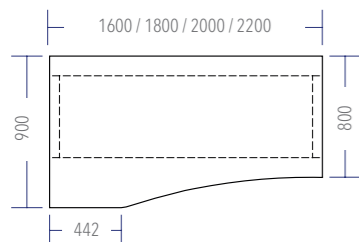

EDV-Form links