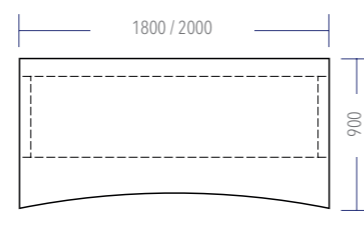

GESTELLFARBEN mit Feinstruktur

Verkehrsweiß

Silberaluminium
Optional OHNE Feinstruktur erhältlich

Anthrazit Metallic

Schwarz

PLATTENFORMEN

Die Tischplatte ist 25 mm stark und in den Dekoren der fm-Farbpalette erhältlich. Die Dekore finden Sie in dem Prospekt Dekore und Materialien.

Rechteckform

Rechteckform mit gerundeten Ecken (zur Nutzerseite)

EDV-Form links

EDV-Form rechts

Bogenform 2

KABELDURCHLASSBUCHSEN

Kunststoff rund Ø 80 mm

Verkehrsweiß (Abb.)
Silberaluminium
Lichtgrau
Schwarz