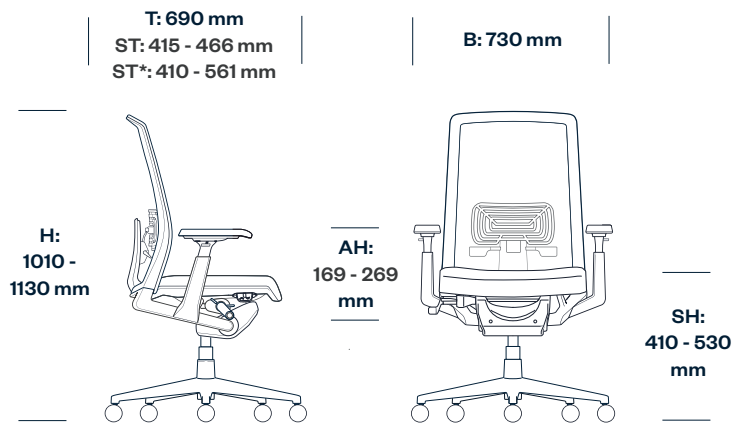

Very Netz / Gepolsterter Rücken / Gepolsterter Rückenbezug *EMEA Markt*

* gepolsterter Rückenbezug

Materialien:

Gestell Kunststoff: Schwarz oder Fog

Gestell Aluminium: Schwarz Struktur, Titanium oder Aluminium poliert

Kunststoff: Schwarz oder Fog

Armauflagen: Schwarz oder Fog

Sitzpolster / Rücken:

EMEA-Farbkollektion: www.haworth.com/eu/de/ressourcen/farben-materialien

Rollen / Gleiter: Schwarz oder Fog