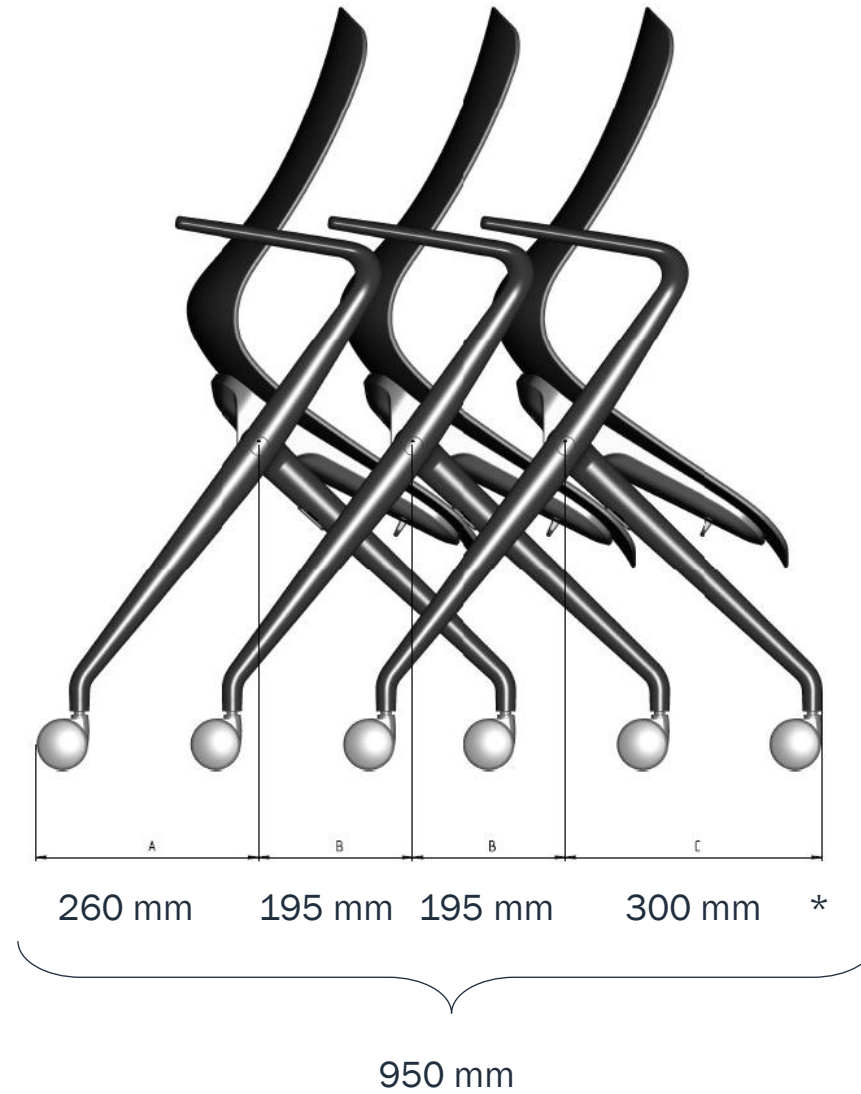

Bowi Platzstudie

* Mit Sitz - und Rückenpolsterung