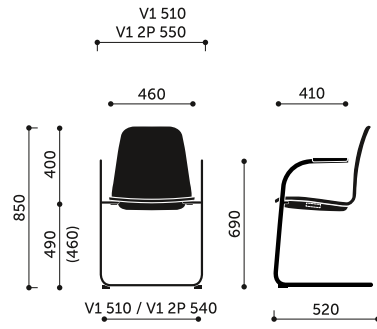

K31V1 / K32V1 / K33V1
K31V1 2P / K32V1 2P / K33V1 2P