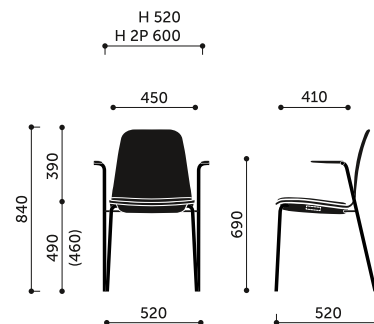

K21H / K22H / K23H
K21H 2P / K22H 2P / K23H 2P