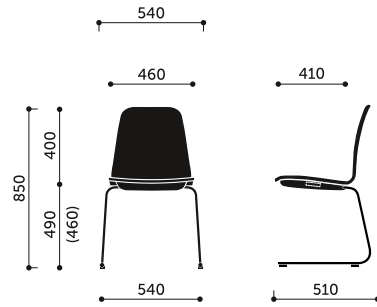

K41V2 / K42V2 / K43V2