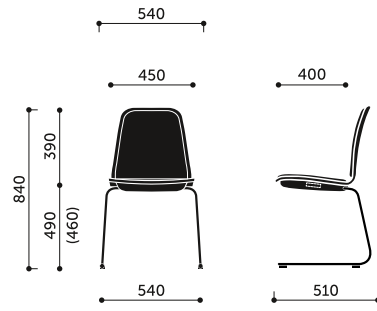

K31V2 / K32V2 / K33V2