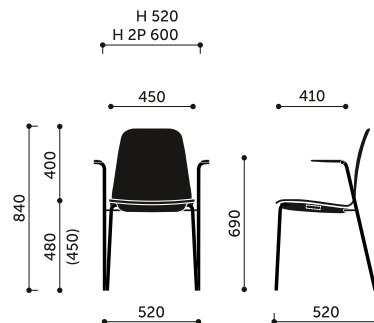

Gestell

:

4-Fuß (H) – Metallrohr ø 16 mm

2P - Version mit Armlehnen

Gestellfarbe:

- MetallicPro
- Chrom
- Schwarz / RAL 9005
- Weiß / RAL 9016
- Hellgrau / NCS S 2500-N
- Grau / NCS S 6500-N
- Dunkelgrün / RAL 6004
- Navy Blau / RAL 5003

Gleiter

- Standard - Teflongleiter
- Option - Filzgleiter (für harte Böden)

Netto-Gewicht

- K12H - 5,5 kg
- K12H 2P - 7,5 kg

- K22H - 6 kg
- K22H 2P - 8 kg
- K32H - 6,5 kg
- K32H 2P - 8,5 kg
- K42H - 6 kg
- K42H 2P - 8 kg

Brutto-Gewicht

- K12H - 10,5 kg
- K12H 2P - 12,5
- K22 - 11 kg
- K22 2P - 13 kg
- K32H - 11,5 kg
- K32H 2P - 13,5 kg
- K42H - 11 kg
- K42H 2P - 13 kg

Stapeln

- 12H (+2P) - 15 pcs
- 12H 2PB - 5 pcs

Abmessungen: