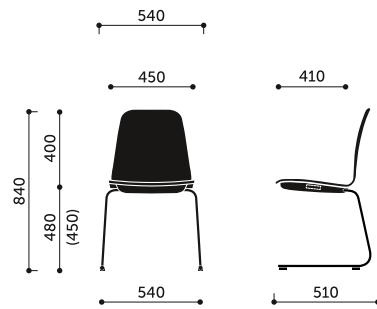

K41V1 / K42V1 / K43V1
K41V1 2P / K42V1 2P / K43V1 2P