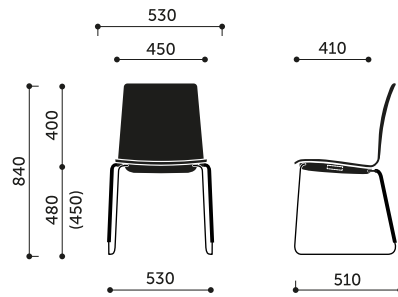

Brutto-Gewicht

- K12H - 10,5 kg
- K12H 2P - 12,5
- K22 - 11 kg
- K22 2P - 13 kg
- K32H - 11,5 kg
- K32H 2P - 13,5 kg
- K42H - 11 kg
- K42H 2P - 13 kg

Stapeln

- 12H (+2P) - 15 pcs
- 12H 2PB - 5 pcs

Abmessungen:

K11H / K12H / K13H
K11H 2P / K12H 2P / K13H 2P

K21H / K22H / K23H
K21H 2P / K22H 2P / K23H 2P

K31H / K32H / K33H
K31H 2P / K32H 2P / K33H 2P

K41H / K42H / K43H
K41H 2P / K42H 2P / K43H 2P

Abmessungen der anderen Modelle der Kollektion: