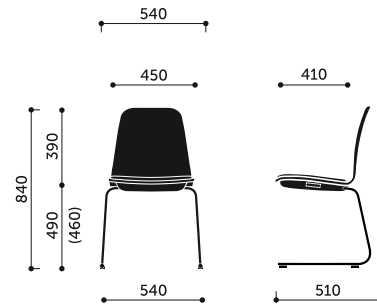

K11V2 / K12V2 / K13V2