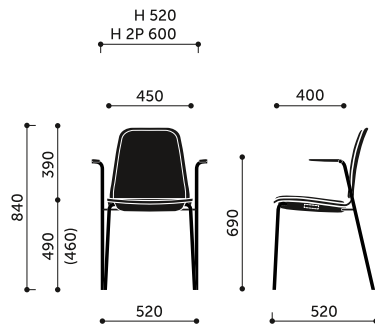

K31H / K32H / K33H
K31H 2P / K32H 2P / K33H 2P