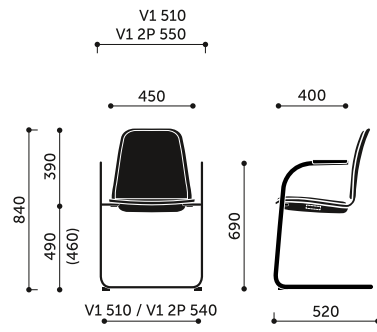

K31V1 / K32V1 / K33V1
K31V1 2P / K32V1 2P / K33V1 2P

K41V1 / K42V1 / K43V1
K41V1 2P / K42V1 2P / K43V1 2P

K11V2 / K12V2 / K13V2

K21V2 / K22V2 / K23V2