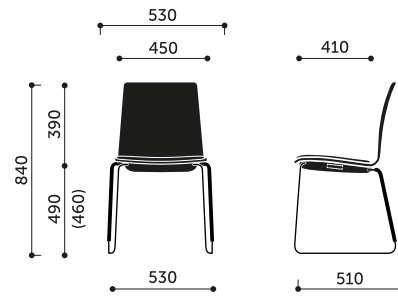

Abmessungen der anderen Modelle der Kollektion:

K22V