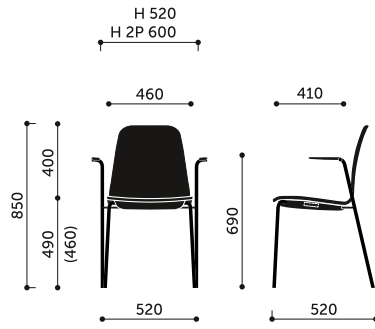

K41H / K42H / K43H
K41H 2P / K42H 2P / K43H 2P

Abmessungen der anderen Modelle der Kollektion: