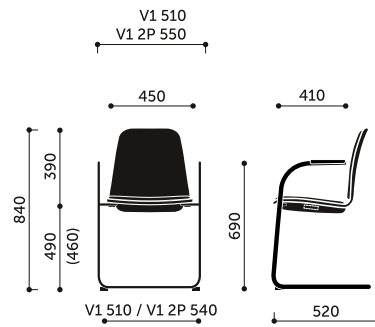

K21V1 / K22V1 / K23V1
K21V1 2P / K22V1 2P / K23V1 2P