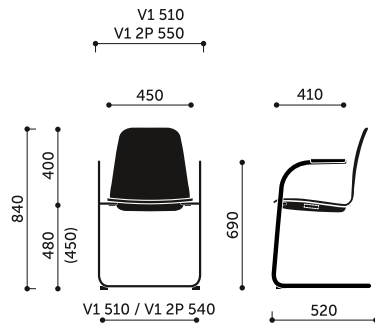

K11V1 / K12V1 / K13V1
K11V1 2P / K12V1 2P / K13V1 2P