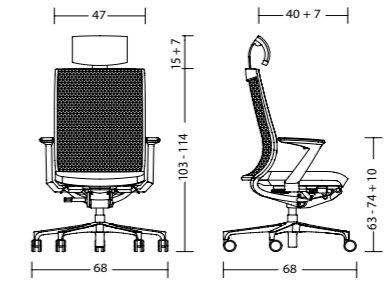

QUICK FACTS

due99 | due98
mit Armlehne with arm supports 20 kg / 19 kg

due95 | due94
mit Armlehne with arm supports 20 kg / 19 kg

DUERA PADDED

Das 3D-Stricknetz erhält on top eine Polsterauflage in Stoff oder Leder. Unterfüttert mit einer Komfort-Vliesschicht für ein perfektes Sitzgefühl.