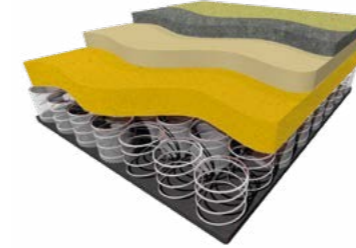

due93
Duera 24/7 mit Nackenstütze with neck support

DUERA MESH

Das vierseitig gefasste Stricknetz ist dreidimensional verformbar und gibt dem Rücken dynamischen Halt.

The mesh is attached to the frame on all four sides and is flexible in three dimensions to provide dynamic support for the sitter's back.

due88
Stricknetz 2080 mesh back 2080

due88
Bezugstoff Malta upholstery fabric Malta

due89
mit Z-Armlehne with Z arm support

BOX SPRING SEAT

Der Boxspring-Sitz mit Taschenfederkern ist super soft. Im Zusammenwirken dieser vier Komfortzonen verteilt sich das Körpergewicht gleichmäßig. Die entstehende Druckentlastung schont Bänder, Sitzbeinhöcker und Muskulatur und fördert die Durchblutung.

The box spring seat with its pocket-sprung core is super soft. When these four comfort zones interact, the body weight is evenly distributed. The resulting pressure relief is gentle on the spinal discs, pelvic bones and muscles, as well as improving the circulation.