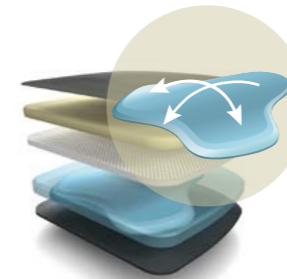

due88
Stricknetz 2080 mesh back 2080

due88
Bezugstoff Malta upholstery fabric Malta

due89
mit Z-Armlehne with Z arm support

BOX SPRING SEAT

Der Boxspring-Sitz mit Taschenfederkern ist super soft. Im Zusammenwirken dieser vier Komfortzonen verteilt sich das Körpergewicht gleichmäßig. Die entstehende Druckentlastung schont Bänder, Sitzbeinhöcker und Muskulatur und fördert die Durchblutung.

The box spring seat with its pocket-sprung core is super soft. When these four comfort zones interact, the body weight is evenly distributed. The resulting pressure relief is gentle on the spinal discs, pelvic bones and muscles, as well as improving the circulation.