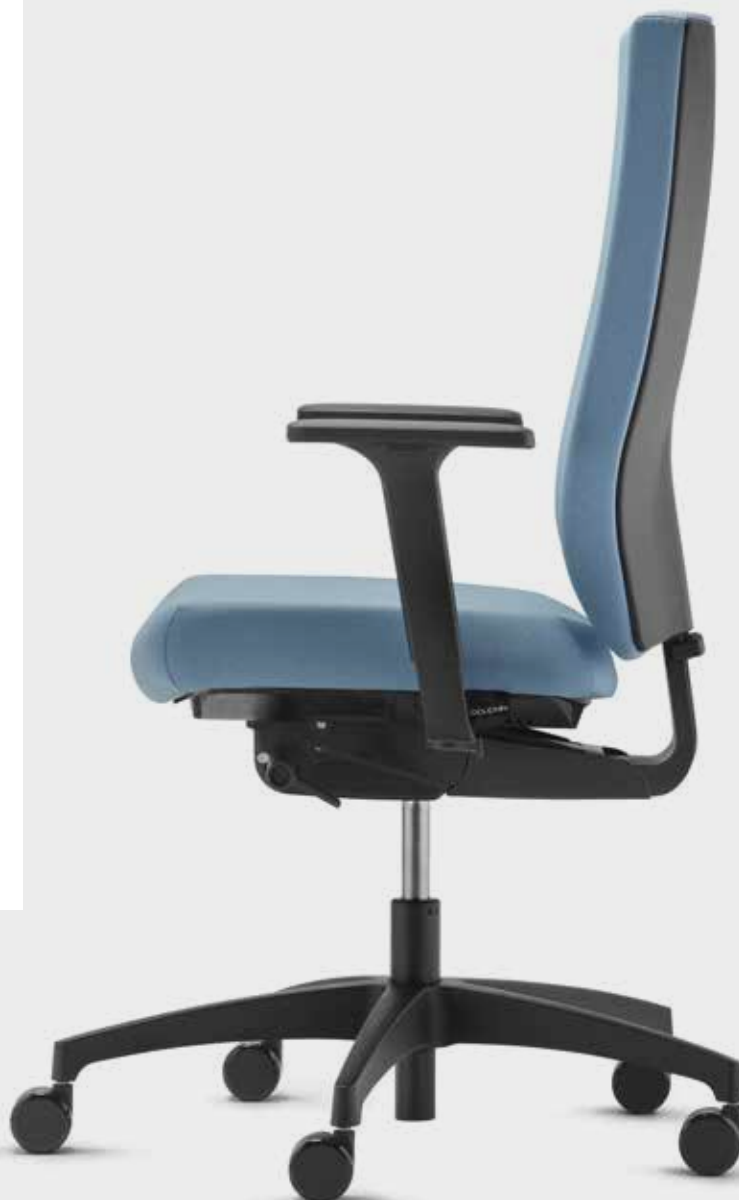

DAS ALLROUND-TALENT FÜR IHR PROJEKT

- › Rückenlehnen-Höhenverstellung: 7 cm
- › 3D-Move: Elastisch dreidimensional nachgebende Rückenlehne, folgt seitlich flexibel den Bewegungen des Sitzenden
- › Höhenverstellbare Polster-Rückenlehnen in 2 Höhen (51-58 cm / 61-68 cm) mit robuster Kunststoff-Außenschale
- › Höhenverstellbare, atmungsaktive Netz-Rückenlehne (61-68 cm)
- › Ergo-Nackenstütze: höhenverstellbar (7 cm) und 40° neigbar (Option)
- › Komfortabel gepolsterter Sitz
- › Sitztiefenverstellung mittels Schiebesitz (6 cm) = Standard
- › Vorwählbare, aktive Sitzneigeverstellung mit Neigung des gesamten Stuhloberteils bis -4° nach vorne
- › Syncro-Evolution®-Technik mit seitlicher, bequemer Einstellung des Rückenlehnengegendrucks, Synchronbewegung 4fach arretierbar
- › Höhen- und breitenverstellbare oder multifunktionale Armlehnen mit soften PU-Armauflagen
- › 5 Jahre Garantie

THE ALL-ROUND TALENT FOR YOUR PROJECT

- › Backrest height adjustment: 7 cm
- › 3D-Move: Elastically three-dimensionally yielding backrest, follows the movements of the person sitting on the chair flexibly sideways
- › Height-adjustable, upholstered backrests in 2 heights (51-58 cm / 61-68 cm) with a robust plastic outer shell
- › Height-adjustable, breathable mesh backrest (61-68 cm)
- › Ergo neckrest: height adjustable (7 cm) and 40 ° inclinable (option)
- › Comfortably upholstered seat
- › Seat depth adjustment (6 cm) using sliding seat as a standard
- › Preselectable, active seat-tilt adjustment with tilting of the entire upper part of the chair up to -4 ° forwards
- › Syncro Evolution® mechanism with lateral adjustment of the backrest counter pressure, synchronous movement can be locked in 4 positions
- › Height and width adjustable or multifunctional armrests with soft PU armrests
- › 5 years guarantee