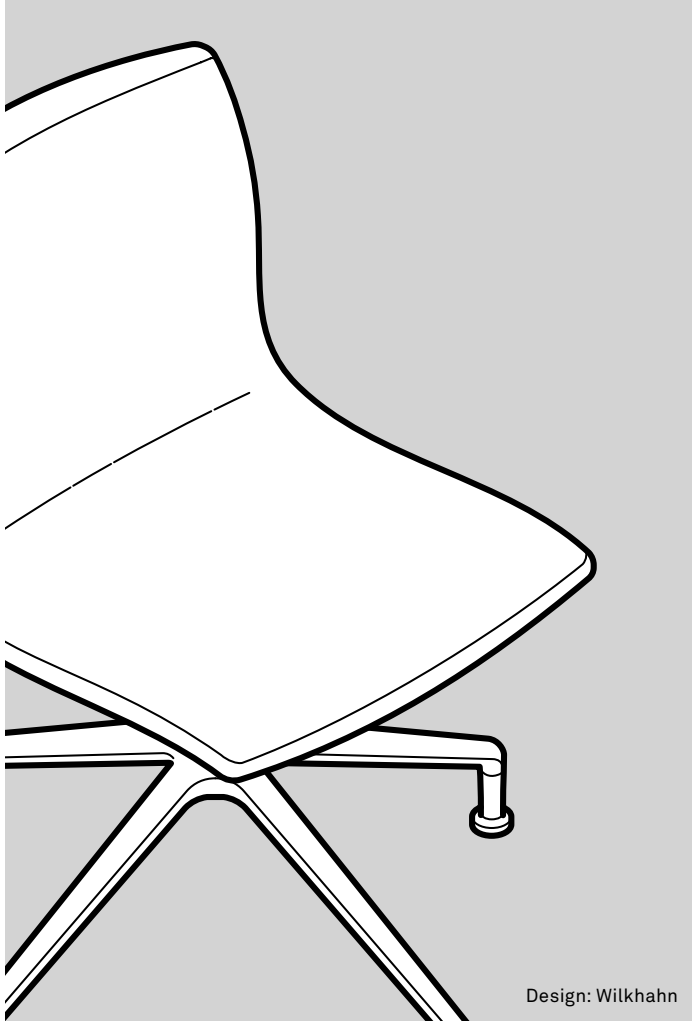

Wilkhahn

Pep. Programm 227.

Pep.

Der drehbare Polsterstuhl Pep verbindet eine erfrischend einfache Formensprache mit bestechendem Sitzkomfort und wohnlicher Anmutung. Dafür ist die ergonomisch ausgebildete einteilige Sitz-Rückenschale aus Formsperrholz komplett umschäumt, innenseitig mit zusätzlicher Polsterwatte belegt und allseitig bezogen. In Verbindung mit dem eleganten Vierstern-Fußgestell aus Aluminiumdruckguss entsteht ein kompaktes und dennoch leichtfüßig wirkendes Erscheinungsbild. Die optionalen Armlehnen aus schwarzem Polyamid sind so ausgebildet, dass auch Schwergewichte bequem Platz und sicheren Halt finden. Wahlweise auf Gleitern oder Rollen, mit oder ohne Armlehnen eignet sich Pep für Beratungs- und Besprechungsbereiche ebenso wie für den privaten Ess- oder Schreibtisch.

Design: Wilkhahn

Pep. Programm 227. Technische Einzelheiten.

Wilkhahn

Funktion

Drehsessel als Besucherstuhl, der ergonomischen Sitzkomfort mit einer klaren Formensprache verbindet. Einsatzbereiche: Besprechungsräume, Beratungszonen und Homeoffice.

Gestell

Vierarmiges Fußkreuz aus Aluminiumdruckguß in den Farben Hochglanzpoliert oder Schwarz struktur matt beschichtet. Die Gleiter sind aus Stahl in der Farbe

schwarz struktur matt beschichtet. Das Modell ist mit Universalgleitern für weiche und harte Böden ausgerüstet. Bei empfindlichen Böden bitte mit zusätzlichen Filzgleitern bestellen. Optional mit Rollen. Lastabhängig gebremste Doppellenkrollen aus schwarzem Polyamid nach DIN EN 12529 als Standardausführung für Teppichböden; mit grauem Laufbelag aus Polyurethan für harte Böden.

Sitz und Rücken

Einteilige Sperrholzsitzschale komplett mit PUR (FCKW frei) umschäumt, mit zusätzlicher Polsterwatte und allseitig wahlweise mit Stoff oder Leder bezogen.

Armlehnen

Armlehnen aus Polyamid in der Farbe Schwarz.