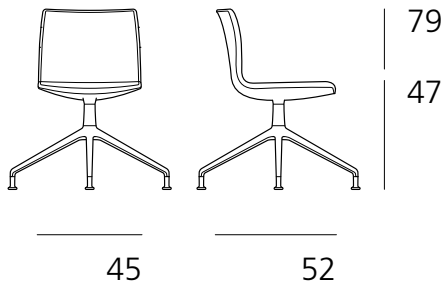

227/33
Drehbarer Besucherstuhl mit Gleitern

227/33
Drehbarer Besucherstuhl mit Armlehnen und Rollen

Pep. Programm 227. Modelle und Maße.

Wilkhahn

227/33

Drehbarer Besucherstuhl

Pep. Programm 227. Auszeichnungen / Normen / Zertifikate.