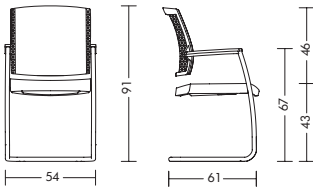

#### Padded & Mesh Konferenz-Freischwinger

<b>Gestell</b>	<ul style="list-style-type: none"><li>- Passend bis 125 kg Körpergewicht</li><li>- Stahlgestell Rundrohr Ø 25 mm, schwarz</li><li>- Nicht stapelbar</li></ul>
<b>Sitz</b>	<ul style="list-style-type: none"><li>- 60 mm PU-Formschaumkissen, FCKW-frei geschäumt</li><li>- Schaumdichte 55 kg/m<sup>3</sup></li><li>- Ergonomische Sitzmulde zur optimalen Druckverteilung</li></ul>
<b>Rückenlehne</b>	<ul style="list-style-type: none"><li>- 3D Stricknetz (100% Polyester, hochfest) in der Farbe schwarz oder mit Polsterauflage in Stoff oder Leder</li><li>- Mit pendelnd-gelagerter Rückenlehne, Schwenkwinkel 17°</li><li>- Schaumdichte 55 kg/m<sup>3</sup></li></ul>
<b>Armlehnen</b>	<ul style="list-style-type: none"><li>- Armauflagen aus PU-Kunststoff (Integralschaum), schwarz</li></ul>
<b>Normen / Zertifikate</b>	<ul style="list-style-type: none"><li>- GS-Zeichen der TÜV Rheinland LGA Products GmbH / DIN EN 16139</li><li>- Greenguard Zertifizierung</li></ul>
<b>Garantie</b>	<ul style="list-style-type: none"><li>- 5 Jahre (s. Verkaufs- und Lieferbedingungen)</li></ul>

## Abmessungen

**due99 / due98**

mit Armlehne: 20 kg / 19 kg  
ohne Armlehne: 18 kg / 17 kg

**due89 / due88**

mit Armlehne: 20 kg / 19 kg  
ohne Armlehne: 18 kg / 17 kg

**due88 + 3107**

mit Armlehne: 21 kg  
ohne Armlehne: 19 kg

**due56**

mit Armlehne: 9 kg

**due46**

mit Armlehne: 8 kg