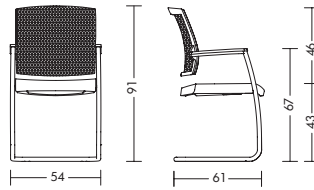

#### Padded & Mesh Konferenz-Freischwinger

<b>Gestell</b>	<ul style="list-style-type: none"><li>- Passend bis 125 kg Körpergewicht</li><li>- Stahlgestell Rundrohr Ø 25 mm, schwarz</li><li>- Nicht stapelbar</li></ul>
<b>Sitz</b>	<ul style="list-style-type: none"><li>- 60 mm PU-Formschaumkissen, FCKW-frei geschäumt</li><li>- Schaumdichte 55 kg/m<sup>3</sup></li><li>- Ergonomische Sitzmulde zur optimalen Druckverteilung</li></ul>
<b>Rückenlehne</b>	<ul style="list-style-type: none"><li>- 3D Stricknetz (100% Polyester, hochfest) in der Farbe schwarz oder mit Polsterauflage in Stoff oder Leder</li><li>- Mit pendelnd-gelagerter Rückenlehne, Schwenkwinkel 17°</li><li>- Schaumdichte 55 kg/m<sup>3</sup></li></ul>
<b>Armlehnen</b>	<ul style="list-style-type: none"><li>- Armauflagen aus PU-Kunststoff (Integralschaum), schwarz</li></ul>
<b>Normen / Zertifikate</b>	<ul style="list-style-type: none"><li>- GS-Zeichen der TÜV Rheinland LGA Products GmbH / DIN EN 16139</li><li>- Greenguard Zertifizierung</li></ul>
<b>Garantie</b>	<ul style="list-style-type: none"><li>- 5 Jahre (s. Verkaufs- und Lieferbedingungen)</li></ul>

## Abmessungen

**due99 / due98**

mit Armlehne: 20 kg / 19 kg  
ohne Armlehne: 18 kg / 17 kg

**due89 / due88**

mit Armlehne: 20 kg / 19 kg  
ohne Armlehne: 18 kg / 17 kg

**due88 + 3107**

mit Armlehne: 21 kg  
ohne Armlehne: 19 kg

**due56**

mit Armlehne: 9 kg

**due46**

mit Armlehne: 8 kg