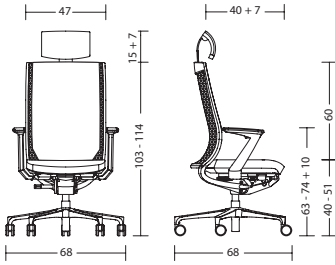

Abmessungen

due99 / due98

mit Armlehne: 20 kg / 19 kg
ohne Armlehne: 18 kg / 17 kg