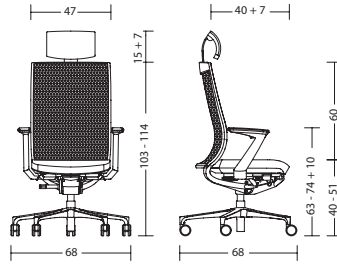

#### Padded & Mesh Konferenz-Freischwinger

<b>Gestell</b>	<ul style="list-style-type: none"><li>- Passend bis 125 kg Körpergewicht</li><li>- Stahlgestell Rundrohr Ø 25 mm, schwarz</li><li>- Nicht stapelbar</li></ul>
<b>Sitz</b>	<ul style="list-style-type: none"><li>- 60 mm PU-Formschaumkissen, FCKW-frei geschäumt</li><li>- Schaumdichte 55 kg/m<sup>3</sup></li><li>- Ergonomische Sitzmulde zur optimalen Druckverteilung</li></ul>
<b>Rückenlehne</b>	<ul style="list-style-type: none"><li>- 3D Stricknetz (100% Polyester, hochfest) in der Farbe schwarz oder mit Polsterauflage in Stoff oder Leder</li><li>- Mit pendelnd-gelagerter Rückenlehne, Schwenkwinkel 17°</li><li>- Schaumdichte 55 kg/m<sup>3</sup></li></ul>
<b>Armlehnen</b>	<ul style="list-style-type: none"><li>- Armauflagen aus PU-Kunststoff (Integralschaum), schwarz</li></ul>
<b>Normen / Zertifikate</b>	<ul style="list-style-type: none"><li>- GS-Zeichen der TÜV Rheinland LGA Products GmbH / DIN EN 16139</li><li>- Greenguard Zertifizierung</li></ul>
<b>Garantie</b>	<ul style="list-style-type: none"><li>- 5 Jahre (s. Verkaufs- und Lieferbedingungen)</li></ul>

## Abmessungen

**due99 / due98**

mit Armlehne: 20 kg / 19 kg  
ohne Armlehne: 18 kg / 17 kg

**due89 / due88**

mit Armlehne: 20 kg / 19 kg  
ohne Armlehne: 18 kg / 17 kg

**due88 + 3107**

mit Armlehne: 21 kg  
ohne Armlehne: 19 kg