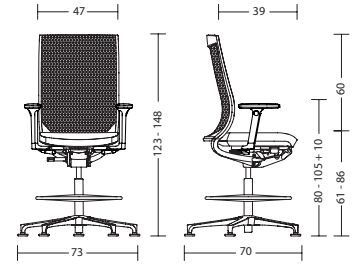

#### Padded & Mesh Konferenz-Freischwinger

<b>Gestell</b>	<ul style="list-style-type: none"><li>- Passend bis 125 kg Körpergewicht</li><li>- Stahlgestell Rundrohr Ø 25 mm, schwarz</li><li>- Nicht stapelbar</li></ul>
<b>Sitz</b>	<ul style="list-style-type: none"><li>- 60 mm PU-Formschaumkissen, FCKW-frei geschäumt</li><li>- Schaumdichte 55 kg/m<sup>3</sup></li><li>- Ergonomische Sitzmulde zur optimalen Druckverteilung</li></ul>
<b>Rückenlehne</b>	<ul style="list-style-type: none"><li>- 3D Stricknetz (100% Polyester, hochfest) in der Farbe schwarz oder mit Polsterauflage in Stoff oder Leder</li><li>- Mit pendelnd-gelagerter Rückenlehne, Schwenkwinkel 17°</li><li>- Schaumdichte 55 kg/m<sup>3</sup></li></ul>
<b>Armlehnen</b>	<ul style="list-style-type: none"><li>- Armauflagen aus PU-Kunststoff (Integralschaum), schwarz</li></ul>
<b>Normen / Zertifikate</b>	<ul style="list-style-type: none"><li>- GS-Zeichen der TÜV Rheinland LGA Products GmbH / DIN EN 16139</li><li>- Greenguard Zertifizierung</li></ul>
<b>Garantie</b>	<ul style="list-style-type: none"><li>- 5 Jahre (s. Verkaufs- und Lieferbedingungen)</li></ul>

## Abmessungen

**due99 / due98**

mit Armlehne: 20 kg / 19 kg  
ohne Armlehne: 18 kg / 17 kg

**due89 / due88**

mit Armlehne: 20 kg / 19 kg  
ohne Armlehne: 18 kg / 17 kg

**due88 + 3107**

mit Armlehne: 21 kg  
ohne Armlehne: 19 kg

**due56**

mit Armlehne: 9 kg

**due46**

mit Armlehne: 8 kg